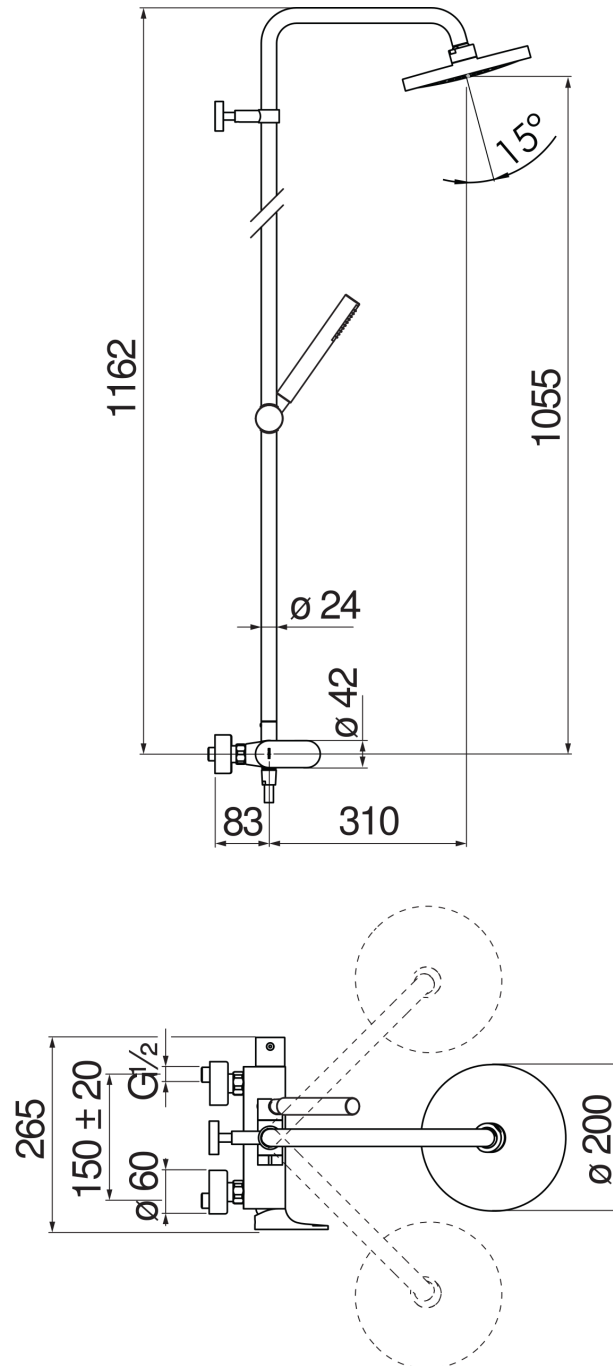

SPECIFICHE

Monocomando esterno

Chrome

Soffione a snodo  $\varnothing$  200 mm abs

Sistema anticalcare

Supporto doccetta scorrevole e orientabile

Doccetta monogetto e flessibile 150 cm

Limitatore di portata con freno al 50%

Imballo: 117 x 42 x 8,5 cm / 0,04177 m<sup>3</sup> / 6,68 kg

DIAGRAMMA DI PORTATA: ACQUA CALDA/FREDDA

DIAGRAMMA DI PORTATA: ACQUA MISCELATA