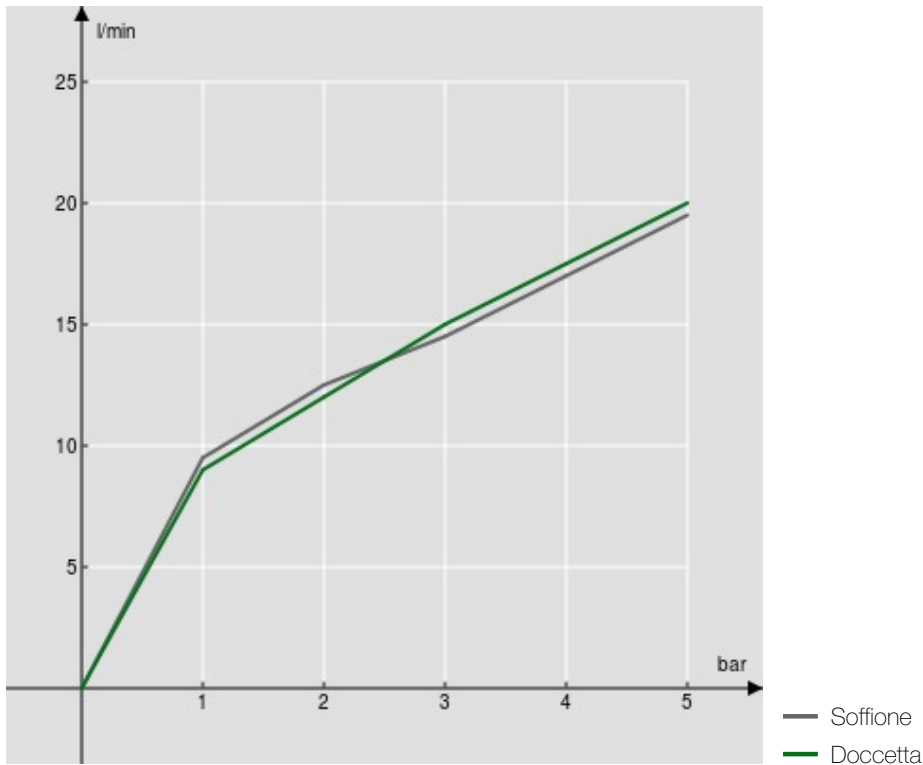

SPECIFICHE

Monocomando esterno

Chrome

Soffione a snodo  $\varnothing$  200 mm abs

Sistema anticalcare

Supporto doccetta scorrevole e orientabile

Doccetta monogetto e flessibile 150 cm

Limitatore di portata con freno al 50%

Imballo: 117 x 42 x 8,5 cm / 0,04177 m<sup>3</sup> / 6,68 kg

DIAGRAMMA DI PORTATA: ACQUA CALDA/FREDDA

DIAGRAMMA DI PORTATA: ACQUA MISCELATA